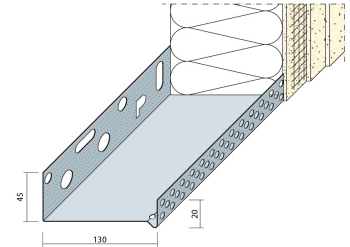

PRODUKTDATENBLATT

Stand: 27.11.2015 | 08:15 Uhr

ART.-NR. 90813

Bezeichnung	Sockelprofil 130 mm WDVS
Beschreibung	Sockelprofil für WDV-Systeme mit Dämmstoffdicke 130 mm.
Produktgruppe	Putzprofile Profile für Wärmedämmungen
Produktkategorie	Sockelprofile
Werkstoff	Aluminium
Materialdicke	0,8 mm
Farbe Profil	Aluminium
Länge der Profile	250 cm
Verpackungseinheit	6 Stück